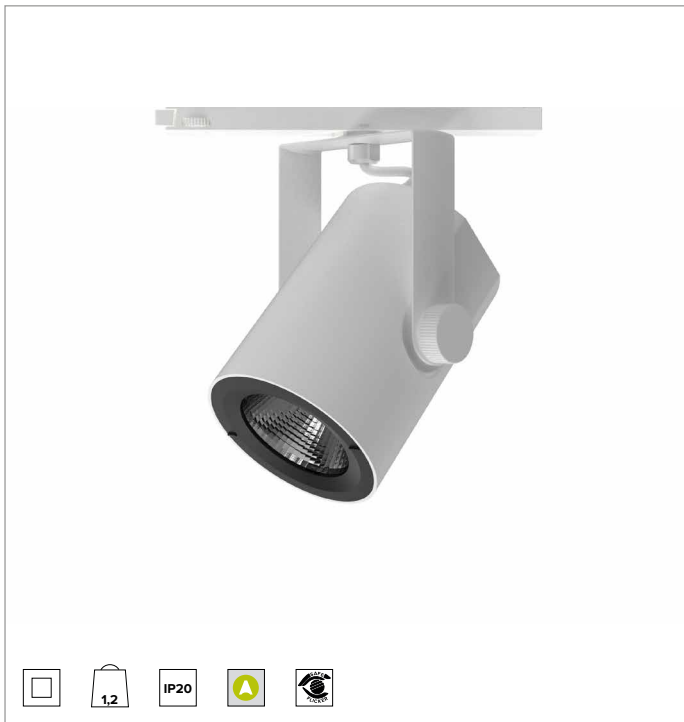

# T032MWR940CAPW | RAY 115

## Professioneller ausrichtbarer LED-Strahler

	4000K	H(m)	D(m)	E <sub>max</sub> (lx)
	Ra90		45°	
	Fixture Power	41W	1	0.84 7782
	Source Flux	5119lm	2	1.67 1946
	Fixture Flux	4448lm	3	2.51 865
	Efficacy	107lm/W	4	3.35 486
TS834	I <sub>max</sub> =1528cd/klm	I <sub>max</sub>	7822cd	5 4.18 311

### BELEUCHUNGSTECHNISCHE MERKMALE

Reflektor mit ovalen Facettierungen aus spiegelndem anodisiertem Aluminium. Austauschbare Reflektoren als Zubehör erhältlich.  
**Optik:** REFLEKTOR  
**Abstrahlwinkel:** MWFL  
**Optische Effizienz:** 87%  
**Leuchten-Lichtstrom:** 4448lm  
**Lichtausbeute:** 107lm/W  
**Fotobiologische Sicherheit:** Risikogruppe 1 (RG 1 = geringes Risiko)

### MECHANISCHE MERKMALE

Gehäuse aus lackiertem Druckguss-Aluminium. Frontring aus schwarzem lackiertem Polycarbonat. Ausrichtungsmöglichkeit auf vertikaler Ebene von 0° bis -90° und auf horizontaler Ebene bis 359°. Mechanische Arretierung der Ausrichtung auf vertikaler Ebene und Reibschluss-Arretierung der Ausrichtung auf horizontaler Ebene. Der Schwerpunkt bleibt unabhängig von der Ausrichtung immer auf einer Achse mit der Führungsschiene.  
**Farbe und Oberfläche:** Kreideweiß  
**Abmessungen:** 115  
**Gewicht:** 1,2Kg  
**Schutzart:** IP20