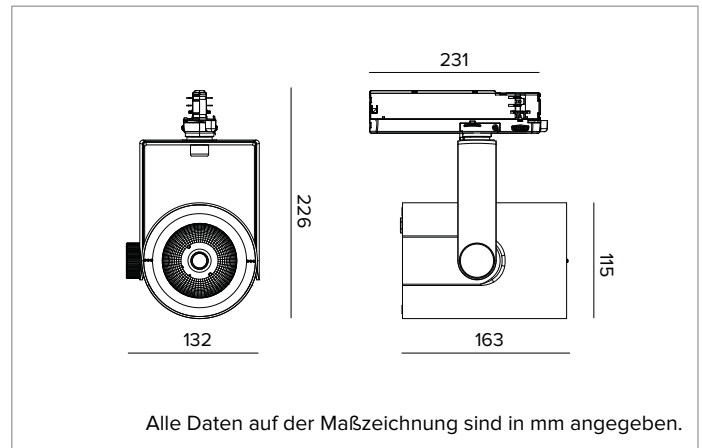

## Professioneller ausrichtbarer LED-Strahler

	4000K	H(m)	D(m)	E <sub>max</sub> (lx)
	Ra90		45°	
	Fixture Power	41W	1	0.84 7782
	Source Flux	5119lm	2	1.67 1946
	Fixture Flux	4448lm	3	2.51 865
	Efficacy	107lm/W	4	3.35 486
TS834	I <sub>max</sub> =1528cd/klm	I <sub>max</sub>	7822cd	5 4.18 311

### MECHANISCHE MERKMALE

Gehäuse aus lackiertem Druckguss-Aluminium. Frontring aus schwarzem lackiertem Polycarbonat. Ausrichtungsmöglichkeit auf vertikaler Ebene von 0° bis -90° und auf horizontaler Ebene bis 359°. Mechanische Arretierung der Ausrichtung auf vertikaler Ebene und Reibschluss-Arretierung der Ausrichtung auf horizontaler Ebene. Der Schwerpunkt bleibt unabhängig von der Ausrichtung immer auf einer Achse mit der Führungsschiene.  
**Farbe und Oberfläche:** Kreideweiß  
**Abmessungen:** 115  
**Gewicht:** 1,2Kg  
**Schutzart:** IP20